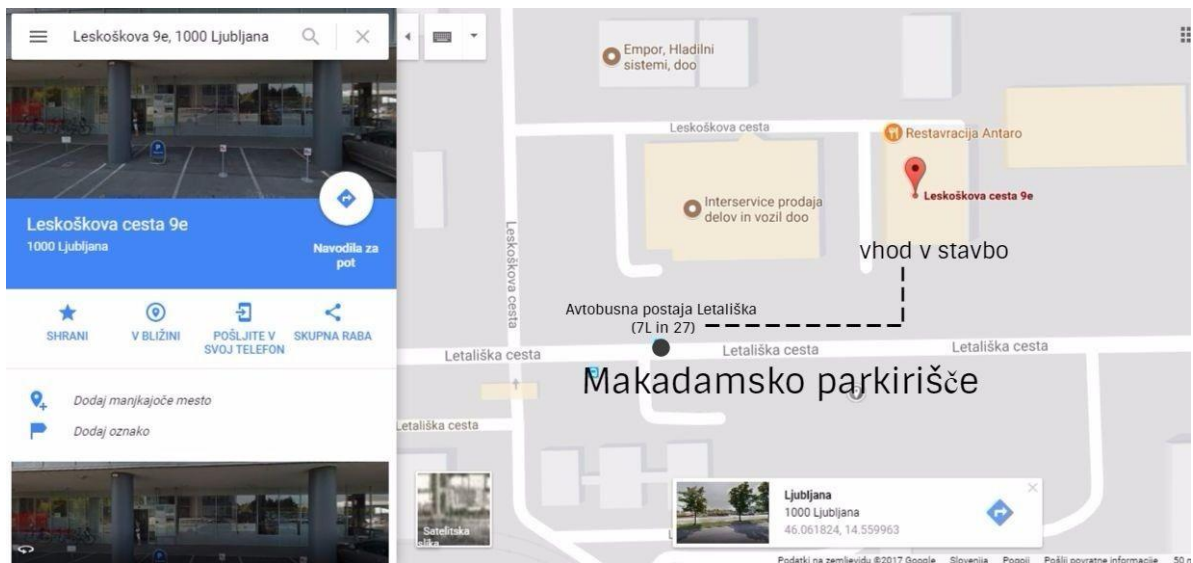

DOSTOP DO PROSTOROV FUDŠ – LOKACIJA LJUBLJANA

(Leskoškova 9e)

Prostori Fakultete za Uporabne družbene študije – dislocirana enota Ljubljana – se nahajajo na naslovu Leskoškova 9e. Stavba, imenovana ANTARO, je poslovna stavba, kjer si prostore deli veliko različnih podjetji. Pomembno je omeniti, da ima stavba dva vhoda – severni in južni vhod. Do prostorov naše fakultete tako dostopate preko **JUŽNEGA vhoda**. Sami prostori se nahajajo v najvišjem nadstropju – **MANSARDA** (v dvigalu tako pritisnite M).

Drсна vrata stavbe ANTARO so odprta med 7h in 17h; po 17h je tako potrebno poklicati na domofon, pri čemer vam vrata odpre nekdo, ki je že prisoten na fakulteti.

Slika 1: Prostori FUDŠ – enota Ljubljana ter možnost parkiranja na označenem Makadamskem parkirišču.

Pomembno je omeniti, da je parkiranje na območju poslovne stavbe ANTARO ter Interservice (na Sliki 1 stavba levo od naših prostorov) strogo prepovedano. Vendar pa imamo dovoljenje uporabe makadamskega parkirišča, ki se nahaja na drugi strani Letališke ceste (označeno na Slika 1). V neposredni bližini pa se nahaja tudi avtobusna postaja *Leskoškova*, kjer vozita **avtobusni liniji 27 in 7L**. Na Slika 1 je označena tudi pot (prekinjena črta), ki vodi od avtobusne postaje do naših prostorov.